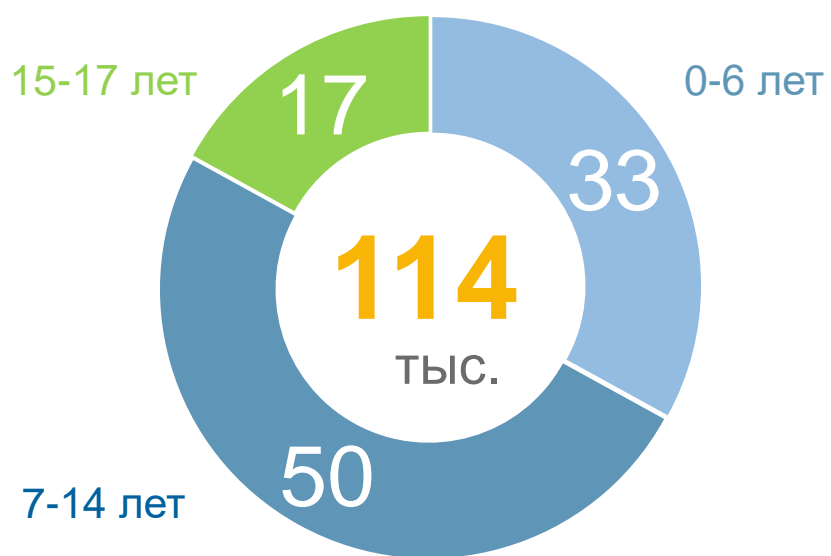

Статистика о детях

Численность детей на 1 января 2023 г. (в % к итогу)

20% от всего населения области

Родилось

52%

48%

75% родились в браке

На начало 2022/2023 учебного года

156

дошкольные организации

29,8

тыс. детей

184

средние образовательные организации

64

тыс. учащихся